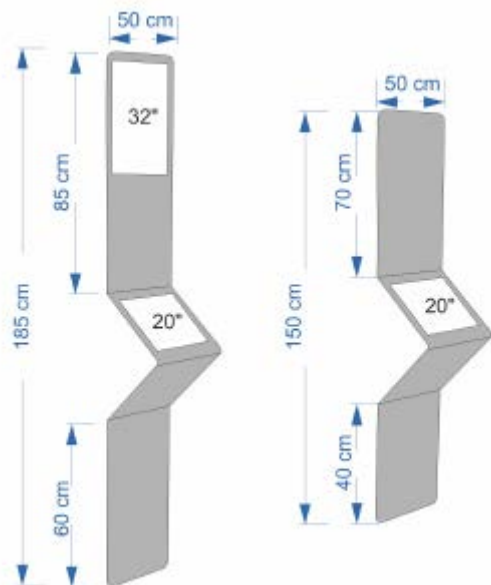

InfoPoint

Personalización:

Créese su propio terminal personalizándolo de la manera que más le guste pudiendo elegir el tipo de componentes, el color del terminal y vinilarlo con logotipos, marcas, etc.

* La empresa se reserva el derecho de modificar o suprimir en cualquier momento y sin previo aviso los contenidos y servicios puestos en este catálogo.

** Valido desde 01/05/2018