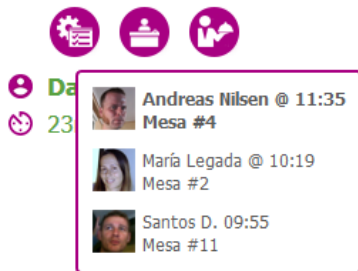

## Digital table waiter' Cannador

Sin colas de espera en el dispensario. Con esta solución podéis atender vuestros socios en la mesa.

### Como funciona:

Cuando alguien escanea su llavero en la mesa, en el puesto de trabajo (dispensario/bar) le aparece el icono de camarero.

Para ver quien nos llama y en cual mesa todo lo que tenemos que hacer es pinchar el icono y nos aparece nuestra lista.