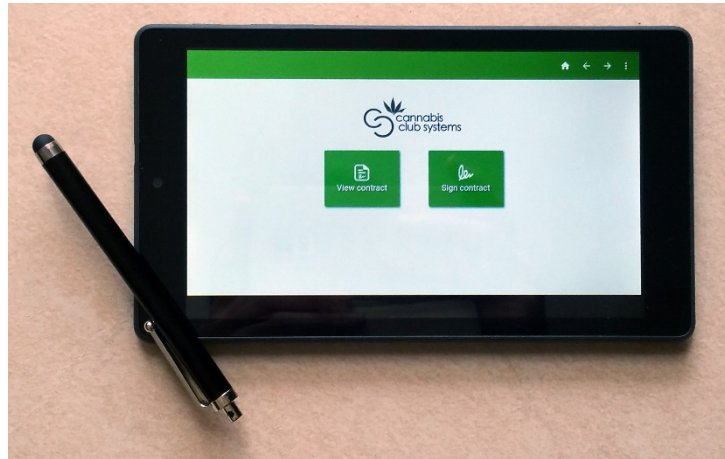

Tableta de firmas (digitalizador) + pantalla para contrato

Esto es un digitalizador parecido aquéllos usan en los bancos para grabar firmas. La diferencia es que en nuestro el socio puede leer el contrato y después firmarlo. La firma junto con el contrato se graba en su perfil.

Características:

- Tableta de firmas + Licencia

Precio: 128,50€ (+IVA)

Cámara web digital con luces ajustables

Características:

- Potentes LEDs integrados con función de atenuación para mejorar la calidad de la imagen en ambientes con poca iluminación
- Vídeo USB 2.0 para una imagen de vídeo nítida
- No requiere la instalación de un controlador, basta conectarlo y a disfrutar
- Micrófono incorporado para una mejor calidad del sonido
- Pinza autoajustable para fijarla a la pantalla LCD del ordenador portátil, monitores de pantalla plana o superficies delgadas

Precio: 31€ (+IVA)